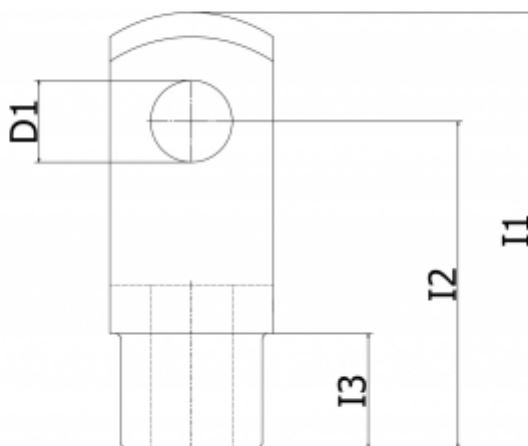

Data Sheet

Article number: 5800530816

Description: Fork joint
G 8x16 M8

Measures

A = 16

B = 8

D1 = 8

D2 = M8 x 1,25

D3 = 14

G = 16

I1 = 42

I2 = 32

I3 = 12