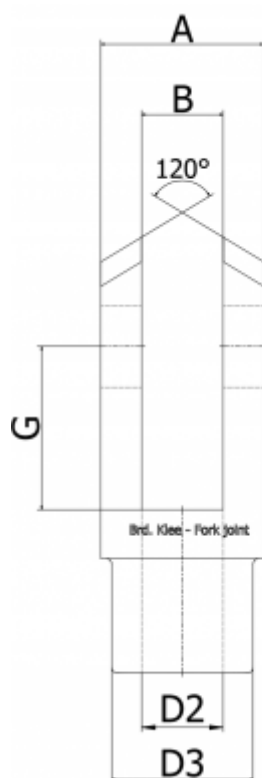

Data Sheet

Article number: 5800530816

Description: Fork joint
G 8x16 M8

Measures

A = 16

B = 8

D1 = 8

D2 = M8 x 1,25

D3 = 14

G = 16

I1 = 42

I2 = 32

I3 = 12